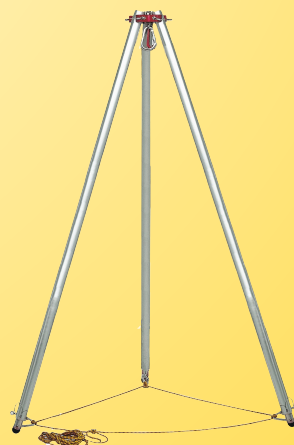

CEVEDALE tripod

842

CE	EN 1496 EN 795/B	25 kg
TESTED	ALU ALLOY	

210÷310 cm

also available:

842.01 CEVEDALE MONO (one winch)

842.02 TRIPODE (no winch)

CEVEDALE is a tripod made of aluminum light alloy extendible poles with three positions. It is fitted with two speed winches for ice, rocks, civil operations. Light, compact and easy to be used CEVEDALE allows a quicker intervention and fit on any type of ground. It is very easy to carry in its special PVC bag. It is supplied with all accessories needed for intervention. Very easy and quick assembling operations. CEVEDALE can be also used as a "fishing pole" on vertical rock /glacier in emergency situation.

PROFESSIONAL LINE

WWW.KONG.IT

CEVEDALE tripode

KONG ITALY

842

CE	EN 1496 EN 795/B	25 kg
TESTED	ALU ALLOY	

210÷310 cm

disponibile anche:

842.01 CEVEDALE MONO (un argano)

842.02 TRIPODE (senza argano)

CEVEDALE è un treppiede in lega leggera di alluminio estendibile a tre posizioni con due winch a velocità variabile per interventi su ghiacciaio, forre o tombini.

Leggero e semplice da utilizzare permette di abbreviare i tempi di intervento e di adattarsi ad ogni tipo di terreno nonché di essere trasportato facilmente nell'apposita sacca in PVC.

Viene fornito dotato di tutti gli accessori necessari per l'intervento. Le operazioni di assemblaggio sono facili e rapide. Il CEVEDALE, in emergenza, può essere usato anche come palo pescante nel vuoto.