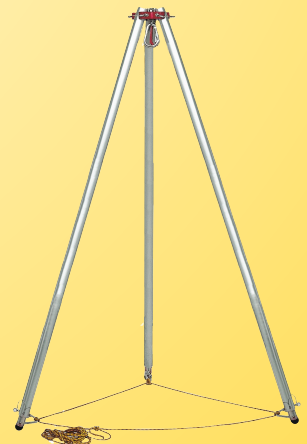

CEVEDALE tripod

842

CE	EN 1496 EN 795/B	25 kg
TESTED	ALU ALLOY	

210÷310 cm

also available:

842.01 CEVEDALE MONO (one winch)

842.02 TRIPODE (no winch)

CEVEDALE is a tripod made of aluminum light alloy extendible poles with three positions. It is fitted with two speed winches for ice, rocks, civil operations. Light, compact and easy to be used CEVEDALE allows a quicker intervention and fit on any type of ground. It is very easy to carry in its special PVC bag. It is supplied with all accessories needed for intervention. Very easy and quick assembling operations. CEVEDALE can be also used as a "fishing pole" on vertical rock /glacier in emergency situation.

PROFESSIONAL LINE

WWW.KONG.IT

CEVEDALE tripode

KONG ITALY

842

CE	EN 1496 EN 795/B	25 kg
TESTED	ALU ALLOY	

210÷310 cm

disponibile anche:

842.01 CEVEDALE MONO (un argano)

842.02 TRIPODE (senza argano)

CEVEDALE è un treppiede in lega leggera di alluminio estendibile a tre posizioni con due winch a velocità variabile per interventi su ghiacciaio, forre o tombini.

Leggero e semplice da utilizzare permette di abbreviare i tempi di intervento e di adattarsi ad ogni tipo di terreno nonché di essere trasportato facilmente nell'apposita sacca in PVC.

Viene fornito dotato di tutti gli accessori necessari per l'intervento. Le operazioni di assemblaggio sono facili e rapide. Il CEVEDALE, in emergenza, può essere usato anche come palo pescante nel vuoto.